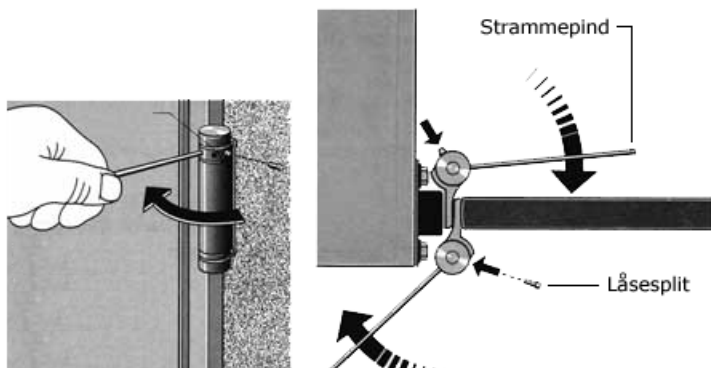

SVALK

Dobbeltvirkende svingdørshængsler

Varenummer forniklet		Nr.	12615	12616	12618	12619
Hængsel størrelse A-mål		mm	75	100	125	150
Pr. dør ved 2 hængsler	Max. dørbredde	mm	600	700	700	750
	Max. dørtykkelse	mm	18-25	25-30	30-35	35-40
	Max. dørvægt	kg	15	22	27	40

Ved montering af 3 hængsler fordobles bæreevnen.