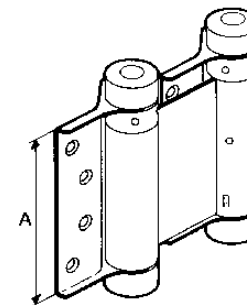

SVALK

Dobbeltvirkende svingdørshængsler

Varenummer forniklet		Nr.	12615	12616	12618	12619
Hængsel størrelse A-mål		mm	75	100	125	150
Pr. dør ved 2 hængsler	Max. dørbredde	mm	600	700	700	750
	Max. dørtykkelse	mm	18-25	25-30	30-35	35-40
	Max. dørvægt	kg	15	22	27	40

Ved montering af 3 hængsler fordobles bæreevnen.