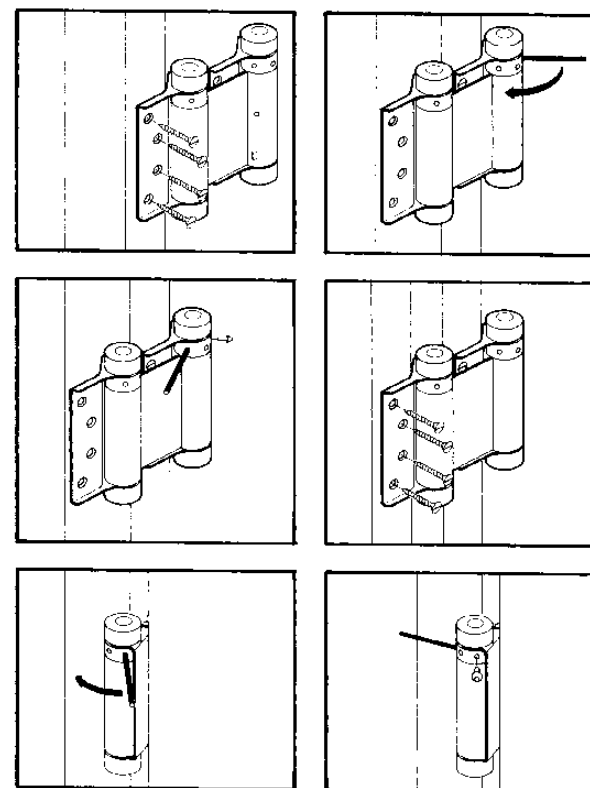

SVALK

Dobbeltvirkende svingdørshængsler

Varenummer forniklet		Nr.	12615	12616	12618	12619
Hængsel størrelse A-mål		mm	75	100	125	150
Pr. dør ved 2 hængsler	Max. dørbredde	mm	600	700	700	750
	Max. dørtykkelse	mm	18-25	25-30	30-35	35-40
	Max. dørvægt	kg	15	22	27	40