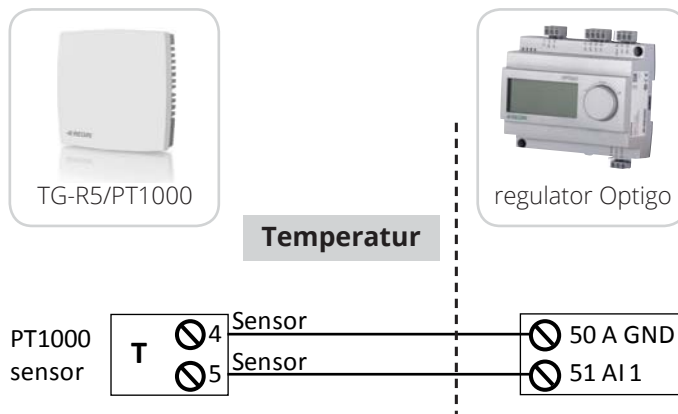

4. Tilkobling

5. Samsvarserklæring CE

RoHS: Produktet tilfredstiller Europaparlamentets og rådets direktiv 2011/65/EU.

Produsent: Regin AB, Bangårdsv. 35,
SE-42836 Kållerød

Type: Temperaturløfer

FLEXIT AS 2018

Knut Skogstad
Adm. dir.