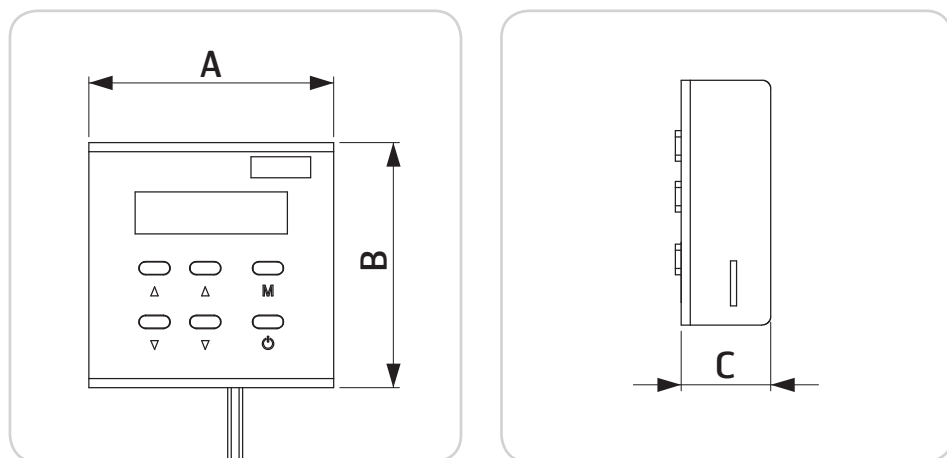

Målskisse/Måttskiss/Mittakaaviot/Dimensioned drawing

	Type/Typ/Tyyppi/Type	A	B	C	Vekt/Vikt/Paino/Weight
		mm	mm	mm	kg
114881	BDT-ilmastointi/BDT Klima	82	82	30	0,2