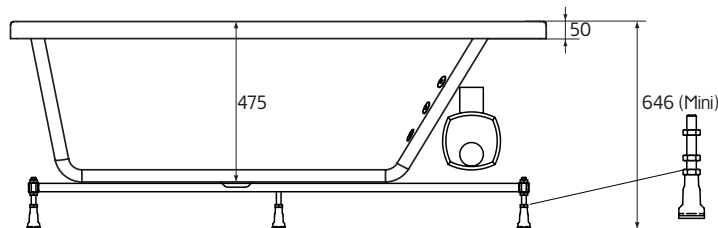

Fotens justeringsmonn ca. 30 mm
OBS – kan variere avhengig av gulvets fall.