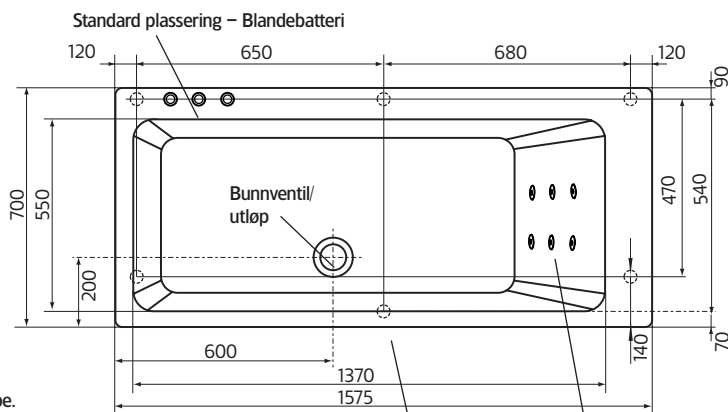

Massasjebadekar før personlig hygiene.

**Overflatebehandling**

Sanitetsakryl

**2. MÅLANGIVELSE/TEKNISKE DATA**

Modell	Lime
Størrelse, mm	1575x700x646
Volum	234 liter
Vanndybde	405 mm
Kardybde innv.	475 mm