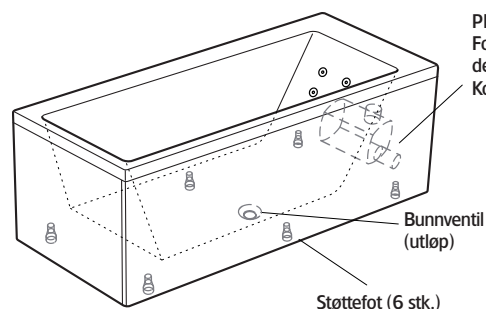

Massasjebadekar før personlig hygiene.

**Overflatebehandling**

Sanitetsakryl

**2. MÅLANGIVELSE/TEKNISKE DATA**

Modell	Lime
Størrelse, mm	1575x700x646
Volum	234 liter
Vanndybde	405 mm
Kardybde innv.	475 mm

Plassering av pumpe. For el-tilkopling følger det med 1,8 m kabel. Kontakt fagmann!

Plassering støttefot (6 stk.) For å unngå at en støttefot havner rett over gulvsluket, bør du kontrollere hvor karets støtteføtter og utløp er plassert.