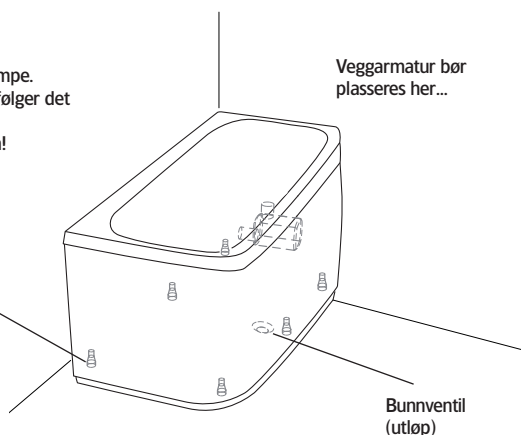

Massasjebadekar før personlig hygiene.

Overflatebehandling

Sanitetsakryl

2. MÅLANGIVELSE/TEKNISKE DATA

Modell	Aqua 160 SQ	
Størrelse, mm	1575x750x680	
Volum	224 liter	
Vanddybde	425 mm	
Karddybde innv.	495 mm	

Plassering av pumpe.
For el-tilkopling følger det med 1,5 m kabel.
Kontakt fagmann!

Veggarmatur bør plasseres her...

Støttefot (6 stk.)

Fotens justeringsmonn ca. 30 mm
OBS – kan variere avhengig av gulvets fall.