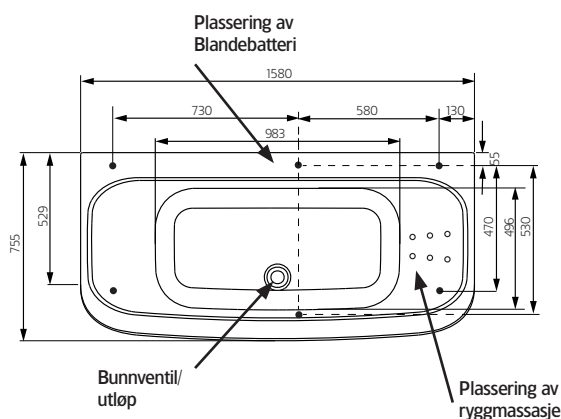

Massasjebadekar før personlig hygiene.

Overflatebehandling

Sanitetsakryl

2. MÅLANGIVELSE/TEKNISKE DATA

Modell	Aqua 160 SQ	
Størrelse, mm	1575x750x680	
Volum	224 liter	
Vanddybde	425 mm	
Karddybde innv.	495 mm	

Plassering av pumpe.
For el-tilkopling følger det med 1,5 m kabel.
Kontakt fagmann!

Veggarmatur bør plasseres her...

Støttefot (6 stk.)

Fotens justeringsmonn ca. 30 mm
OBS – kan variere avhengig av gulvets fall.