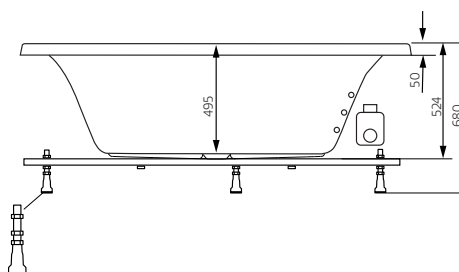

2. MÅLANGIVELSE/TEKNISKE DATA

Modell	Aqua 160 SQ	
Størrelse, mm	1575x750x680	
Volum	224 liter	
Vanddybde	425 mm	
Karddybde innv.	495 mm	

Plassering av pumpe.
For el-tilkopling følger det med 1,5 m kabel.
Kontakt fagmann!

Veggarmatur bør plasseres her...

Støttefot (6 stk.)

Fotens justeringsmonn ca. 30 mm
OBS – kan variere avhengig av gulvets fall.