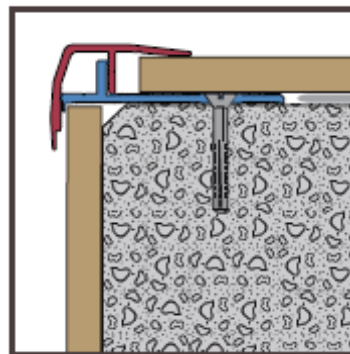

## Alloc trappnese profil (inneholder begge versjonene)

### Installasjonsveiledning:

Overlappversjon (passer laminatgulv/parkett med tykkelser fra 7-14 mm)

Versjon tilpasset Alloc produkt med aluminiumslås (Alloc Commercial/Original)