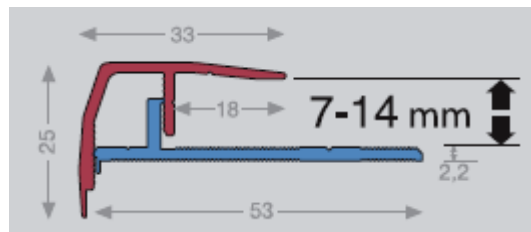

## Alloc trappnese profil (inneholder begge versjonene)

### Installasjonsveiledning:

Overlappversjon (passer laminatgulv/parkett med tykkelser fra 7-14 mm)

Versjon tilpasset Alloc produkt med aluminiumslås (Alloc Commercial/Original)