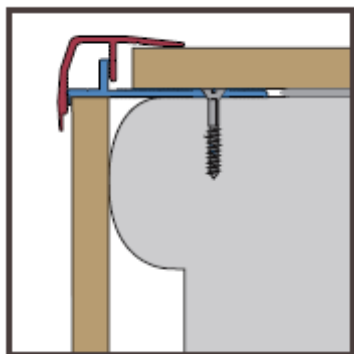

## Alloc trappnese profil (inneholder begge versjonene)

### Installasjonsveiledning:

Overlappversjon (passer laminatgulv/parkett med tykkelser fra 7-14 mm)

Versjon tilpasset Alloc produkt med aluminiumslås (Alloc Commercial/Original)