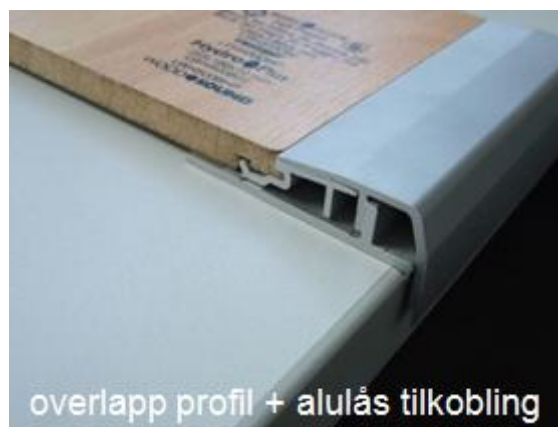

## Alloc trappnese profil (inneholder begge versjonene)

### Installasjonsveiledning:

Overlappversjon (passer laminatgulv/parkett med tykkelser fra 7-14 mm)

Versjon tilpasset Alloc produkt med aluminiumslås (Alloc Commercial/Original)