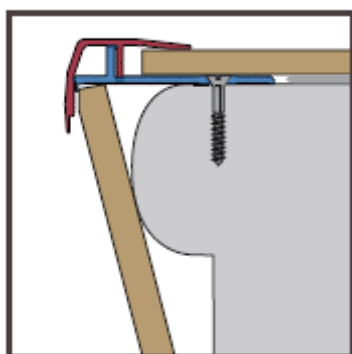

## Alloc trappnese profil (inneholder begge versjonene)

### Installasjonsveiledning:

Overlappversjon (passer laminatgulv/parkett med tykkelser fra 7-14 mm)

Versjon tilpasset Alloc produkt med aluminiumslås (Alloc Commercial/Original)