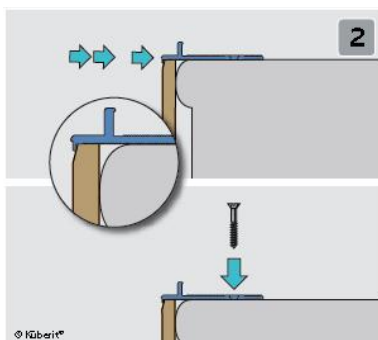

## Alloc trappnese profil (inneholder begge versjonene)

### Installasjonsveiledning:

Overlappversjon (passer laminatgulv/parkett med tykkelser fra 7-14 mm)

Versjon tilpasset Alloc produkt med aluminiumslås (Alloc Commercial/Original)