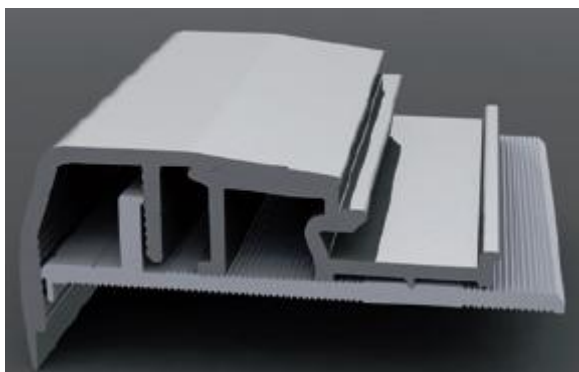

## Alloc trappnese profil (inneholder begge versjonene)

### Installasjonsveiledning:

Overlappversjon (passer laminatgulv/parkett med tykkelser fra 7-14 mm)

Versjon tilpasset Alloc produkt med aluminiumslås (Alloc Commercial/Original)