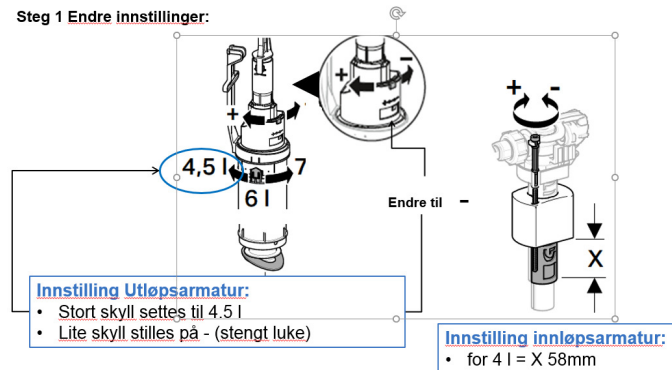

Geberit AS

Duofix Sigma innebyggingsisterne (UP320)

3. DRIFTSTEKNISKE OPPLYSNINGER

Antatt teknisk levetid uten utskiftninger

> 25 år

Garanti og vilkår

5 år

Fuktbestandighet

«Stålramme tåler moderate fuktmengder»

Renholdsvennlighet

«God»

Øvrige opplysninger

Innhold i forpakning:

- Øvre og nedre veggfester
- Justerbare selvstøttende ben
- PEX kupling R1/2" for PEX 15 x 2.5 mm og 16 x 2.5 mm
- Utføringsboks med lokk for serviceåpning
- 2 gjengestag M12 for klosettskål
- Integrrert vannrør for tilførsel til Geberit AquaClean
- Spylørør
- Tilkoblings sett for WC, ø 90 mm
- WC avløpsbend, PE-HD, ø 90 mm
- Overgang, ø 90 / 110 mm
- Beskyttelsesplugg
- Festemateriell
- Installasjonsveiledning iht. TEK17

* BREEAM 4L / LEED 4L / 2 L: Innstilling av inn/utløpsventil for å tilfredstille skyllekrav

Innstillinger for Bream:

Steg 1 Endre innstillinger: