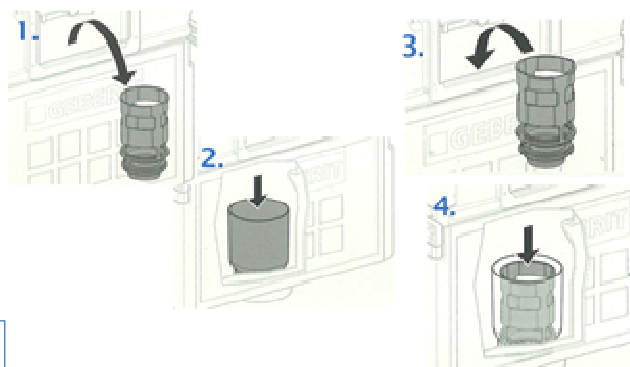

Innhold i forpakning:

- Øvre og nedre veggfester
- Justerbare selvstøttende ben
- PEX kupling R1/2" for PEX 15 x 2.5 mm og 16 x 2.5 mm
- Utføringsboks med lokk for serviceåpning
- 2 gjengestag M12 for klosettskål
- Integrrert vannrør for tilførsel til Geberit AquaClean
- Spylørør
- Tilkoblings sett for WC, ø 90 mm
- WC avløpsbend, PE-HD, ø 90 mm
- Overgang, ø 90 / 110 mm
- Beskyttelsesplugg
- Festemateriell
- Installasjonsveiledning iht. TEK17

* BREEAM 4L / LEED 4L / 2 L: Innstilling av inn/utløpsventil for å tilfredstille skyllekrav

Innstillinger for Bream:

Steg 1 Endre innstillinger:

Steg 2: Installere skyllebeger: Art. No. 242.310.00.1

Geberit AS