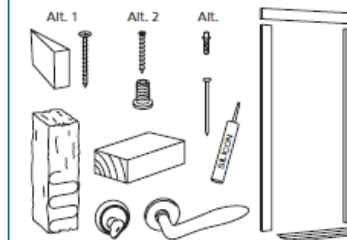

TILBEHØR SOM DU BEHOVER
TILBEHØR, DER IKKE MEDFØLGER
TILBEHØR SOM IKKE FØLGER MED
ACCESSORIES NOT INCLUDED
TARVIKKEET, JOTKA EIVÄT SISÄLLY

DETTA INGÅR
DETTE MEDFØLGER
DETTE FØLGER MED
INCLUDED
NÄMÅ SISÄLTYVÄT