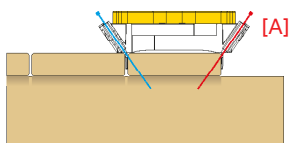

Ved skjøting av terrassebord

1. Plasser terrassebordet slik at skjøten ligger sentrert over bærebjelken.
2. Plasser FAST DECK TOOL lengst ut mot enden av terrassebordet, ved å presse sammen de fjærbelastede håndtakene.
3. Plasser skruene i de skråstilte hullene på verktøyet.
4. Benytt bitsen som følger med i esken til spesialskruene. Skru ned helt til bitsen bunner i verktøyet. Start alltid med den ytterste skruen.