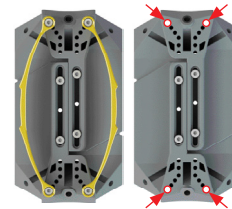

Slik tilpasser du FAST DECK TOOL til ulike bredder på terrassebordene

Ved å flytte håndtaket i ulike posisjoner kan FAST DECK TOOL tilpasses flere ulike virkesbredder. FAST DECK TOOL er innstilt for 120 mm bredde ved levering.

Bordbredde 95 mm

Bordbredde 145 mm