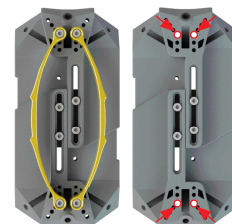

## DECK TOOL

Hidden screw system

Med FAST DECK TOOL slipper du synlige skruer på ditt terrassedekke. Ved hjelp av FAST DECK TOOL monteres skruene i siden på terrassebordet og gir en skjult montasje. FAST DECK TOOL gir deg i tillegg muligheten til å skjøte terrassebordene uten ekstra underliggende forsterkning, ved spesielle skråstilte skru hull. FAST DECK TOOL er beregnet for 28-34 mm terrassebord. FAST DECK TOOL er utstyrt med en distanser, som gir en nøyaktig avstand på 2 mm mellom bordene.

Hidden screw system

### Slik tilpasser du FAST DECK TOOL til ulike bredder på terrassebordene

Ved å flytte håndtaket i ulike posisjoner kan FAST DECK TOOL tilpasses flere ulike virkesbredder. FAST DECK TOOL er innstilt for 120 mm bredde ved levering.

Bordbredde 95 mm

Bordbredde 145 mm

Bordbredde 120 mm

Ved 145 mm bredde benyttes kun 2 settskruer

Art no	Nobb nr.	Varetekst
286673	53592855	Fast Deck Tool
286671	53592753	Terrasseskruer 4,8X60 A4 Deck Tool Brk=200 stk