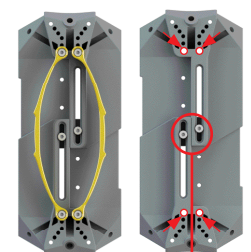

FAST

DECK TOOL

Hidden screw system

Med FAST DECK TOOL slipper du synlige skruer på ditt terrassedekke. Ved hjelp av FAST DECK TOOL monteres skruene i siden på terrassebordet og gir en skjult montasje. FAST DECK TOOL gir deg i tillegg muligheten til å skjøte terrassebordene uten ekstra underliggende forsterkning, ved spesielle skråstilte skru hull. FAST DECK TOOL er beregnet for 28-34 mm terrassebord. FAST DECK TOOL er utstyrt med en distanser, som gir en nøyaktig avstand på 2 mm mellom bordene.

FAST DECK TOOL plasseres på terrassebordet, sentrert over bærebjelken. Skruene skrues deretter i de rake skru hullene på verktøyet.

Ved skjøting av terrassebord plasseres FAST DECK TOOL lengst ut mot enden av bordet, og skruene skrues i de skråstilte hullene på verktøyet.

Hidden screw system

Slik anvender du FAST DECK TOOL

1. Plasser FAST DECK TOOL på terrassebordet og sentrer verktøyet over bærebjelken ved å presse sammen de fjærbelastede håndtakene.
2. Plasser skruene i de rake skru hullene på verktøyet.
3. Benytt bitsen som følger med i esken til spesialskruene. Skru ned helt til bitsen bunner i verktøyet. Start alltid med den ytterste skruen. [A]
4. Moteringen er ferdig og FAST DECK TOOL kan flyttes til neste bærebjelke.

Ved skjøting av terrassebord

1. Plasser terrassebordet slik at skjøten ligger sentrert over bærebjelken.
2. Plasser FAST DECK TOOL lengst ut mot enden av terrassebordet, ved å presse sammen de fjærbelastede håndtakene.
3. Plasser skruene i de skråstilte hullene på verktøyet.
4. Benytt bitsen som følger med i esken til spesialskruene. Skru ned helt til bitsen bunner i verktøyet. Start alltid med den ytterste skruen.

Slik tilpasser du FAST DECK TOOL til ulike bredder på terrassebordene