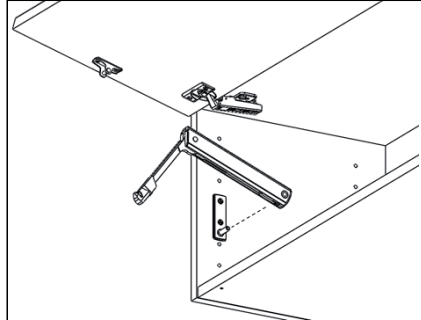

Klaffbeslag Aventos 11

29 1008 0000

7332828813672

För luckstorlek

396x252

496x252

596x252

796x252

396x316

496x316

Klaffbeslag Aventos 11

29 1008 0000

7332828813672

För luckstorlek

396x252

496x252