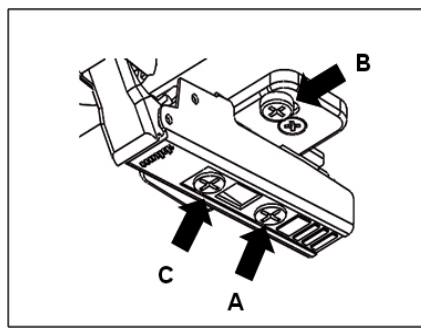

Klaffbeslag Aventos 11

29 1008 0000

7332828813672

För luckstorlek

396x252

496x252

596x252

796x252

396x316

496x316

Klaffbeslag Aventos 11

29 1008 0000

7332828813672

För luckstorlek

396x252

496x252