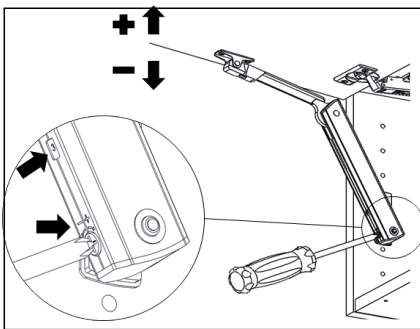

Klaffbeslag Aventos 11

29 1008 0000

7332828813672

För luckstorlek

396x252

496x252

596x252

796x252

396x316

496x316

Klaffbeslag Aventos 11

29 1008 0000

7332828813672

För luckstorlek

396x252

496x252