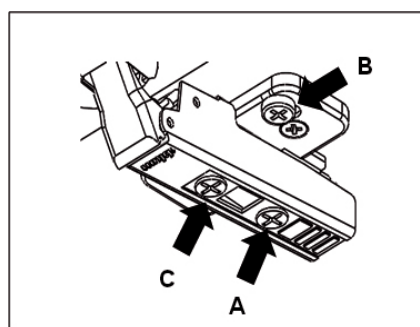

396x316

496x316

Klaffbeslag Aventos 11

29 1008 0000

7332828813672

För luckstorlek

396x252

496x252

596x252

796x252

396x316

496x316