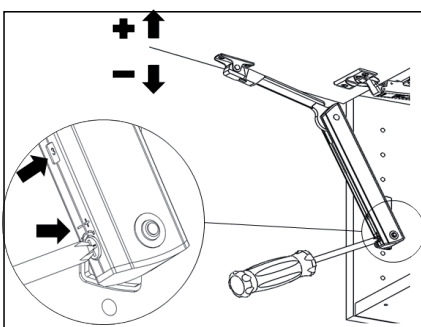

396x316

496x316

Klaffbeslag Aventos 11

29 1008 0000

7332828813672

För luckstorlek

396x252

496x252