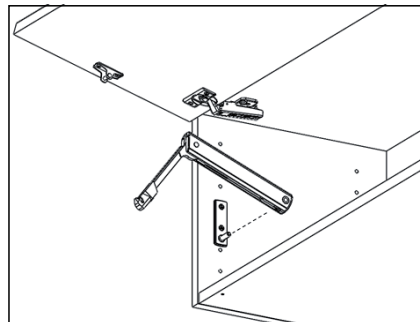

396x316

496x316

Klaffbeslag Aventos 11

29 1008 0000

7332828813672

För luckstorlek

396x252

496x252