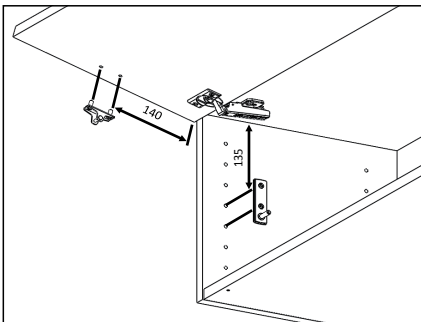

396x316

496x316

Klaffbeslag Aventos 11

29 1008 0000

7332828813672

För luckstorlek

396x252

496x252

596x252

796x252

396x316

496x316