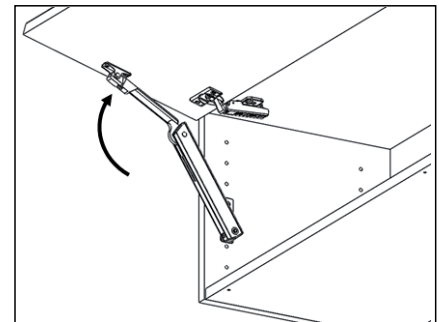

396x316

496x316

Klaffbeslag Aventos 11

29 1008 0000

7332828813672

För luckstorlek

396x252

496x252