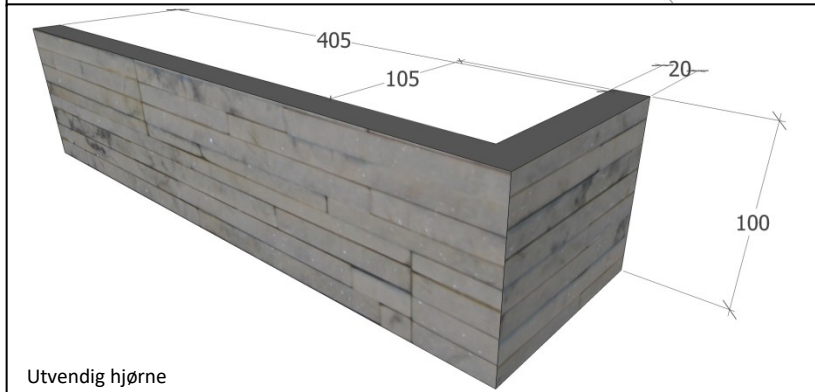

Rett panel

Utvendig hjørne

Innvendig hjørne

Endestein

# Stone Wall Smalstripet hvit/beige

**Vekt:**  
37 kg pr. kvm.

**Forpakning:**  
Rett panel: 6 stk. pr. eske, 0,24  
kvm.  
Hjørnestein: 6 stk. pr. eske, 0,306  
kvm.  
Endestein: 6 stk. Pr. eske, 0,24  
kvm.

Avvik mål: +- 1,5mm