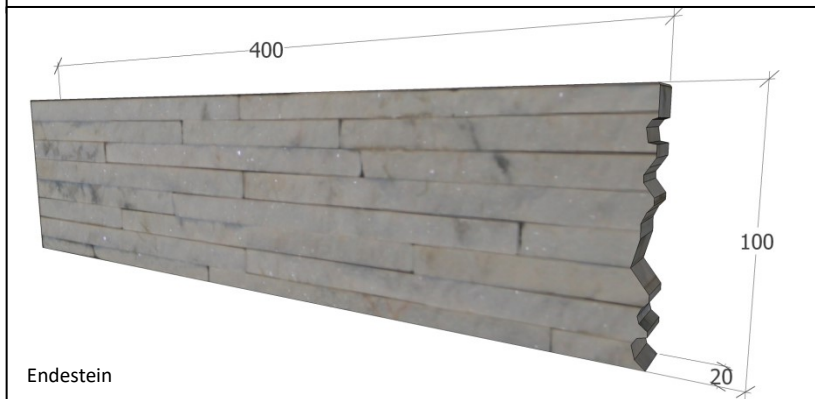

Rett panel

Utvendig hjørne

Innvendig hjørne

Endestein

# Stone Wall Smalstripet hvit/beige

**Vekt:**  
37 kg pr. kvm.

**Forpakning:**  
Rett panel: 6 stk. pr. eske, 0,24  
kvm.  
Hjørnestein: 6 stk. pr. eske, 0,306  
kvm.  
Endestein: 6 stk. Pr. eske, 0,24  
kvm.

Avvik mål: +- 1,5mm