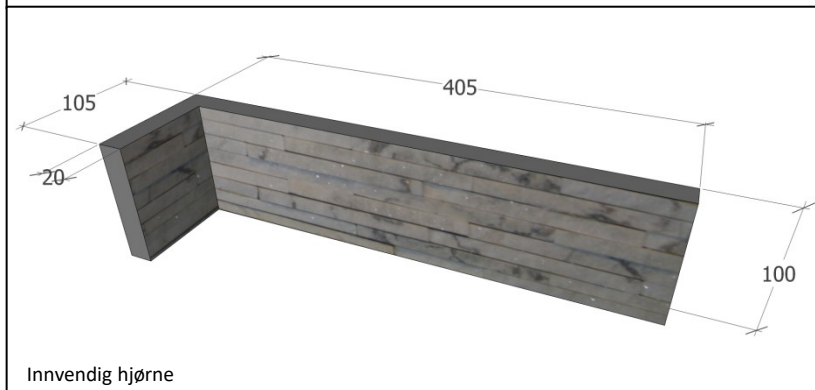

Rett panel

Utvendig hjørne

Innvendig hjørne

Endestein

# Stone Wall Smalstripet hvit/beige

**Vekt:**  
37 kg pr. kvm.

**Forpakning:**  
Rett panel: 6 stk. pr. eske, 0,24  
kvm.  
Hjørnestein: 6 stk. pr. eske, 0,306  
kvm.  
Endestein: 6 stk. Pr. eske, 0,24  
kvm.

Avvik mål: +- 1,5mm