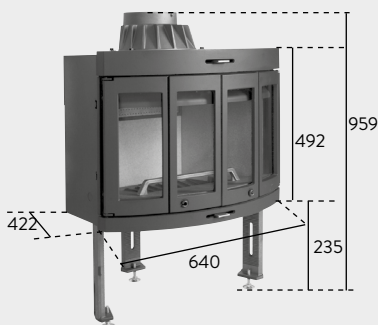

- Frisklufttilkobling
- Askeløsning

Pris fra

JØTUL I 400 HARMONY

FOLDBARE DØRER

- Dørene kan foldes ut til hver side
- Kan monteres i eksisterende peis/grue (tilleggsutstyr)
- Passer til omrammingene Jøtul S 16 og Jøtul S 17

TEKNISK

Overflate	● Sort lakk
Tilleggsutstyr	Dekorramme, kit for uteluft, monteringssett for kassett, gitter, lav røykklokke, frisklufttilkobling
Maks vedlengde	40 cm
Vekt	125 kg
Oppvarmingsareal	53 - 129 m ²
Effekt	3,7 6 9 kW (MIN NOM MAKS)
Virkningsgrad	74 %
Røykuttak	Topp (Ø 150 mm)
Min. avst. til brennbart *	Bak 1,5 cm, side 1,5 cm, hjørne 1,5 cm

* Spesifikke tekniske opplysninger for din installasjon finner du på www.jotul.no

Benlengden kan justeres opp 140 mm