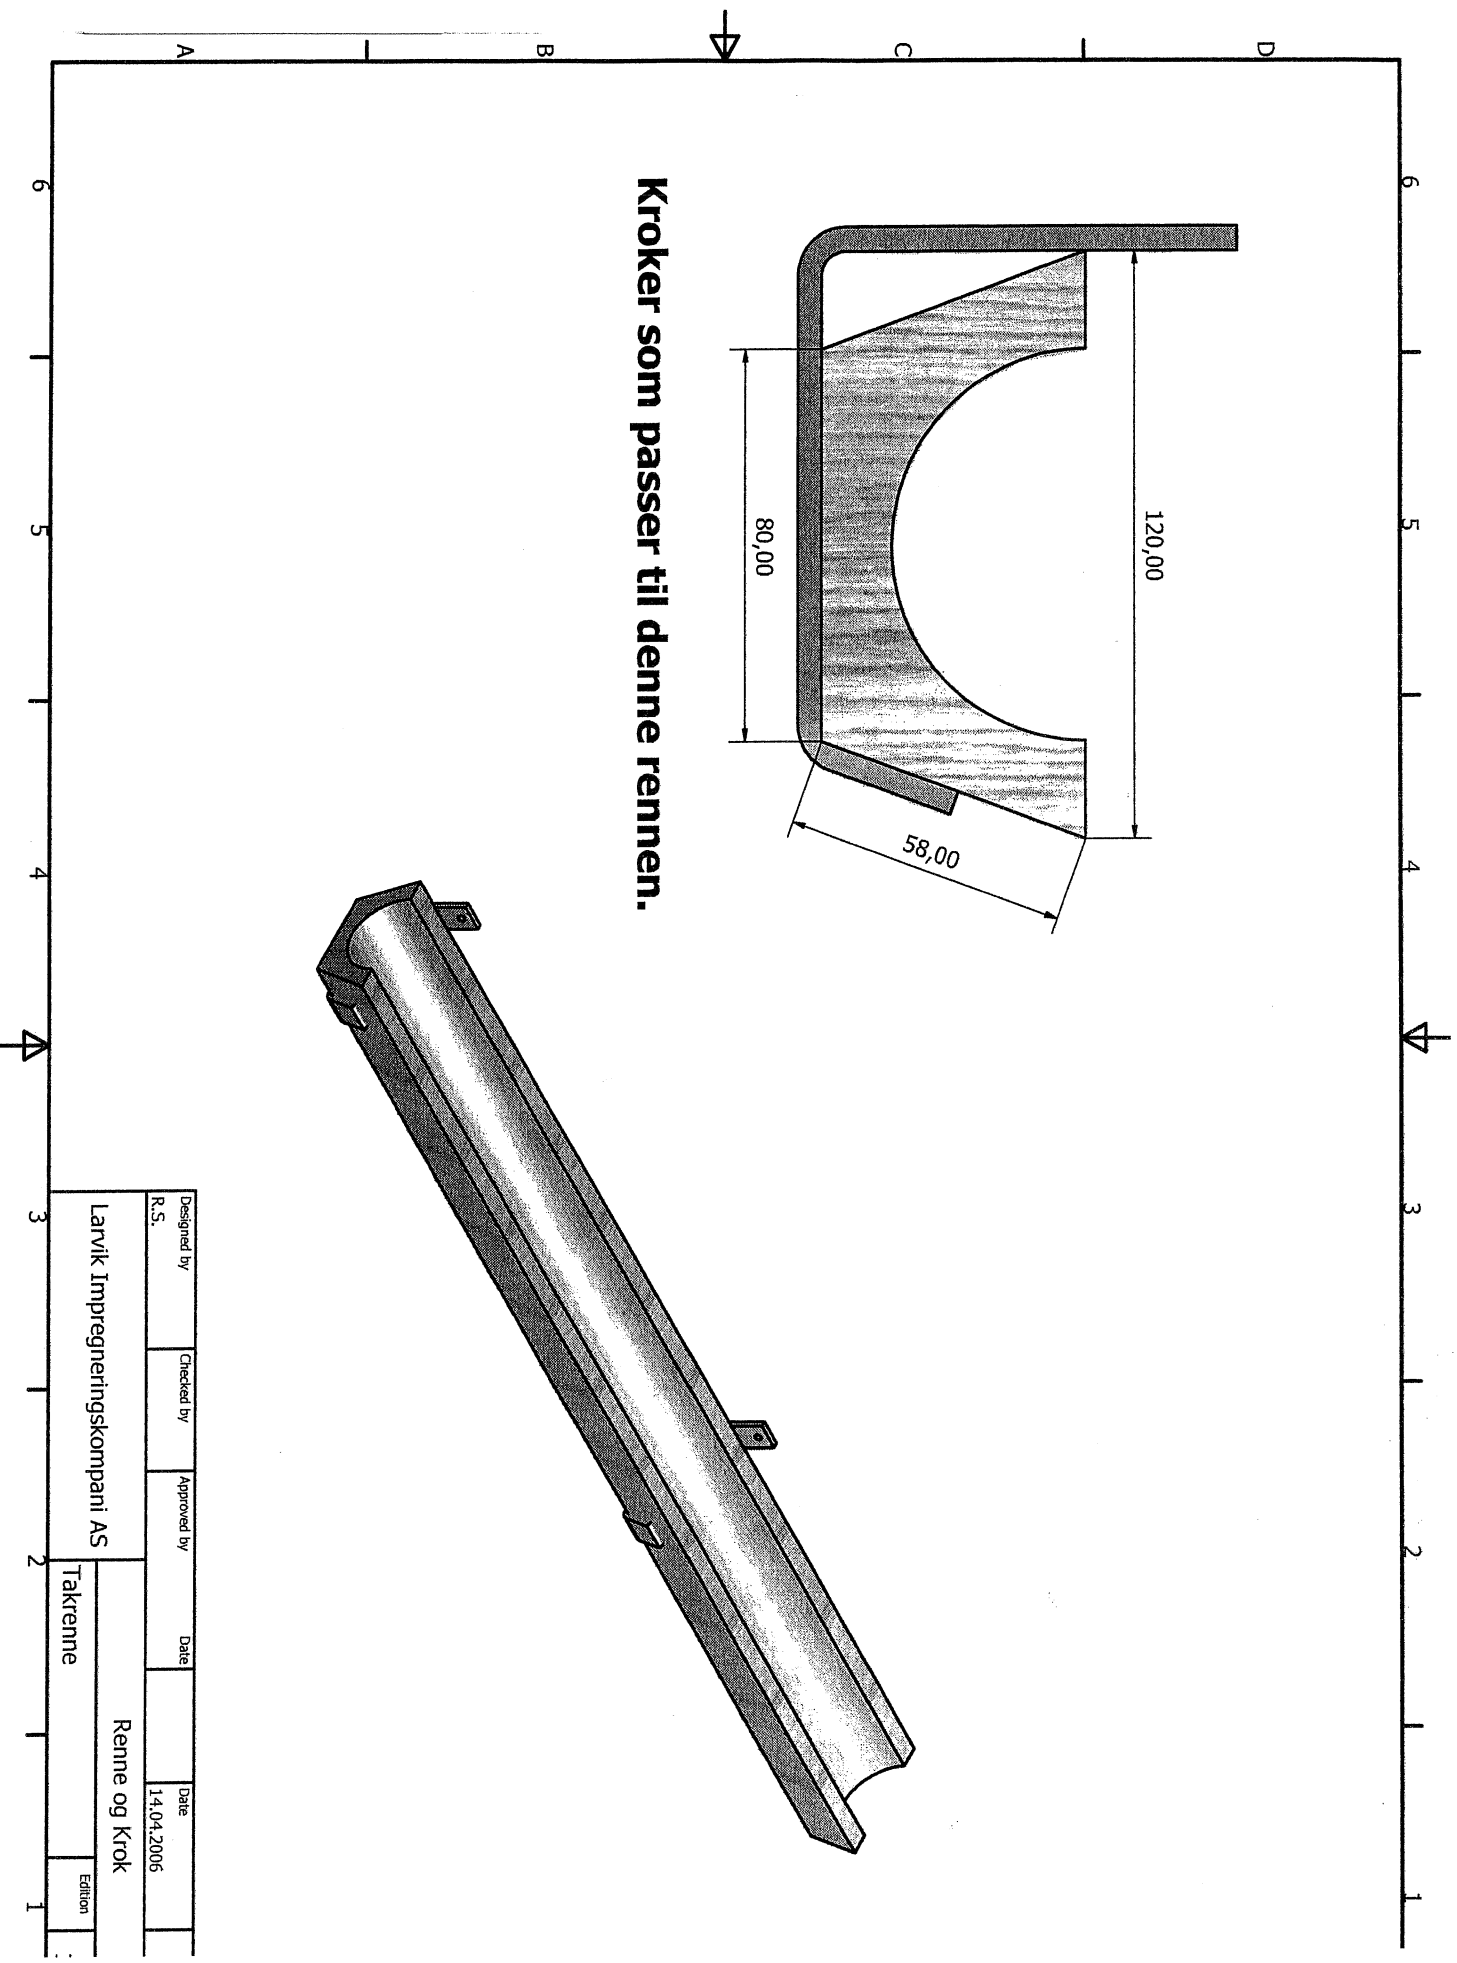

Kroker som passer til denne rennen.

Designed by	Checked by	Approved by	Date	Date
R.S.				14.04.2006
Larvik Impregneringskompani AS			Renne og Krok	
Takerenne			Edition	
			1	