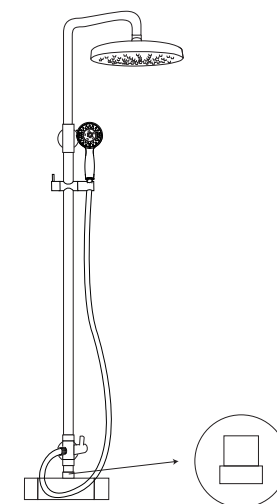

Monteringsanvisning / Fixing instruction

1

2

3

4

5

Valgfritt:

Indirekte eller direkte tilkopling til dusjarmatur.

Välj mellan:

Indirekt eller direkt anslutning til duschblandare.

Optional:

Indirect or direct connection to faucet.