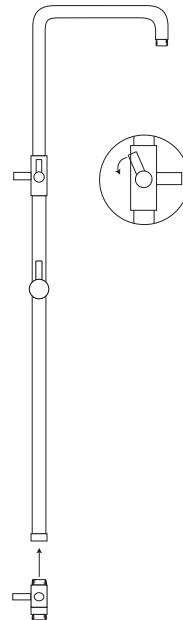

Monteringsanvisning / Fixing instruction

1

2

3

4

5

Valgfritt:

Indirekte eller direkte tilkopling til dusjarmatur.

Välj mellan:

Indirekt eller direkt anslutning til duschblandare.

Optional:

Indirect or direct connection to faucet.