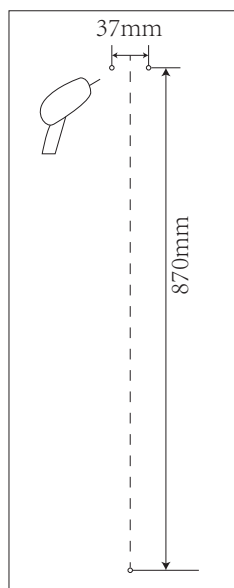

Monteringsanvisning / Fixing instruction

1

2

3

4

5

Valgfritt:

Indirekte eller direkte tilkopling til dusjarmatur.

Välj mellan:

Indirekt eller direkt anslutning til duschblandare.

Optional:

Indirect or direct connection to faucet.