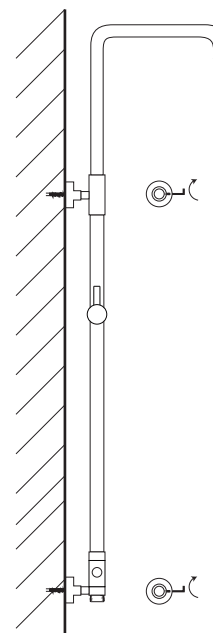

Monteringsanvisning / Fixing instruction

1

2

3

4

5

Valgfritt:

Indirekte eller direkte tilkopling til dusjarmatur.

Välj mellan:

Indirekt eller direkt anslutning til duschblandare.

Optional:

Indirect or direct connection to faucet.