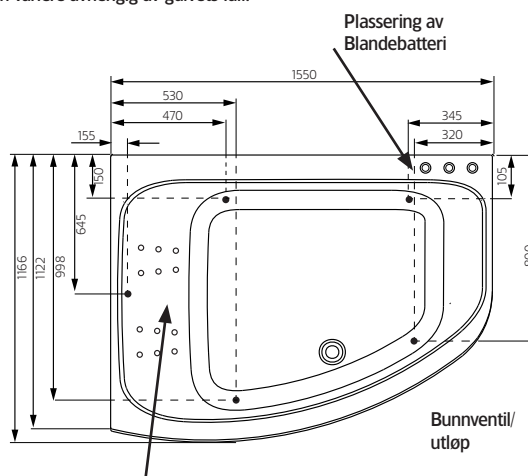

Massasjebadekar før personlig hygiene.

Overflatebehandling

Sanitetsakryl

2. MÅLANGIVELSE/TEKNISKE DATA

Modell	Aqua 160 R Duo	
Størrelse, mm	1550x1166x680	
Volum	383 liter	
Vanndybde	425 mm	
Kar dybde innv.	495 mm	

Fotens justeringsmonn ca. 30 mm
OBS – kan variere avhengig av gulvets fall.

Plassering av pumpe.
For el-tilkopling følger det med 1,5 m kabel.
Kontakt fagmann!

Veggarmatur bør plasseres her...

Plassering av ryggmassasje