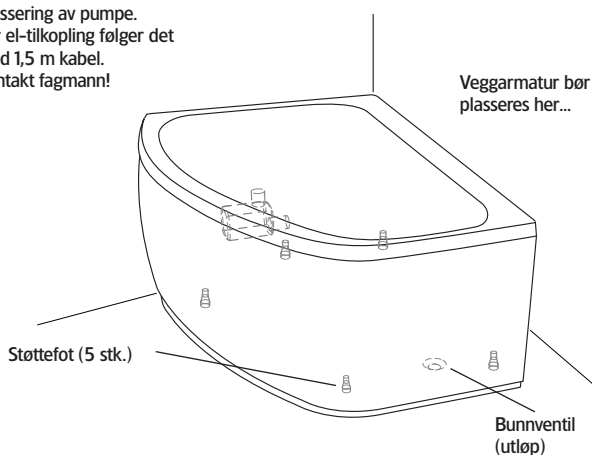

Massasjebadekar før personlig hygiene.

Overflatebehandling

Sanitetsakryl

2. MÅLANGIVELSE/TEKNISKE DATA

Modell	Aqua 160 R Duo	
Størrelse, mm	1550x1166x680	
Volum	383 liter	
Vanndybde	425 mm	
Kar dybde innv.	495 mm	

Fotens justeringsmonn ca. 30 mm
OBS – kan variere avhengig av gulvets fall.

Plassering av pumpe.
For el-tilkopling følger det med 1,5 m kabel.
Kontakt fagmann!

Veggarmatur bør plasseres her...

Plassering av ryggmassasje