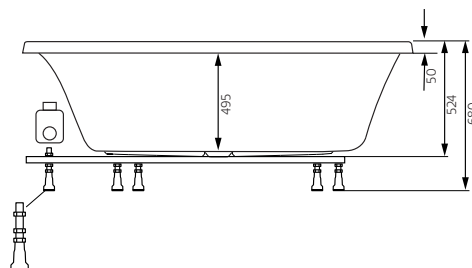

Massasjebadekar før personlig hygiene.

Overflatebehandling

Sanitetsakryl

2. MÅLANGIVELSE/TEKNISKE DATA

Modell	Aqua 160 R Duo	
Størrelse, mm	1550x1166x680	
Volum	383 liter	
Vanndybde	425 mm	
Kar dybde innv.	495 mm	