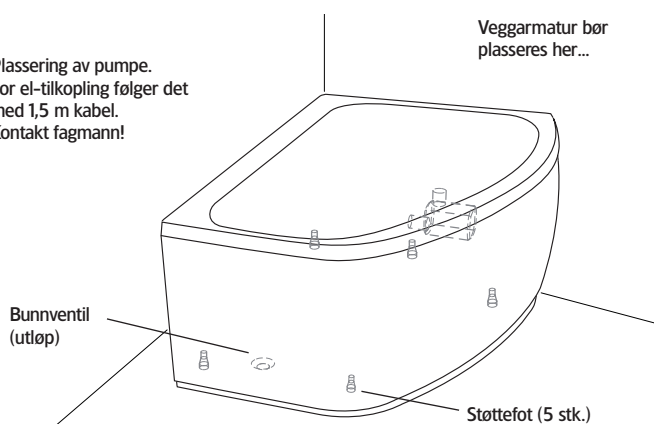

Bunnventil
(utløp)

Støttefot (5 stk.)

Plassering støttefot (5 stk.) For å unngå at en støttefot havner rett over gulvsluket, bør du kontrollere hvor karets støtteføtter og utløp er plassert.