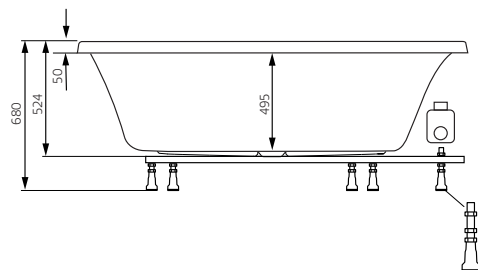

Massasjebadekar før personlig hygiene.

Overflatebehandling

Sanitetsakryl

2. MÅLANGIVELSE/TEKNISKE DATA

Modell	Aqua 160 L Duo	
Størrelse, mm	1550x1166x680	
Volum	383 liter	
Vanndybde	425 mm	
Kardybde innv.	495 mm	