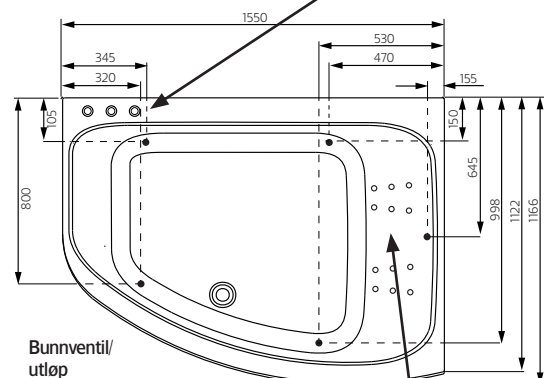

Fotens justeringsmonn ca. 30 mm
OBS – kan variere avhengig av gulvets fall.

Plassering av Blandebatteri

Bunnventil/
utløp

Plassering av
ryggmassasje

Plassering av pumpe.
For el-tilkopling følger det
med 1,5 m kabel.
Kontakt fagmann!

Veggarmatur bør
plasseres her...