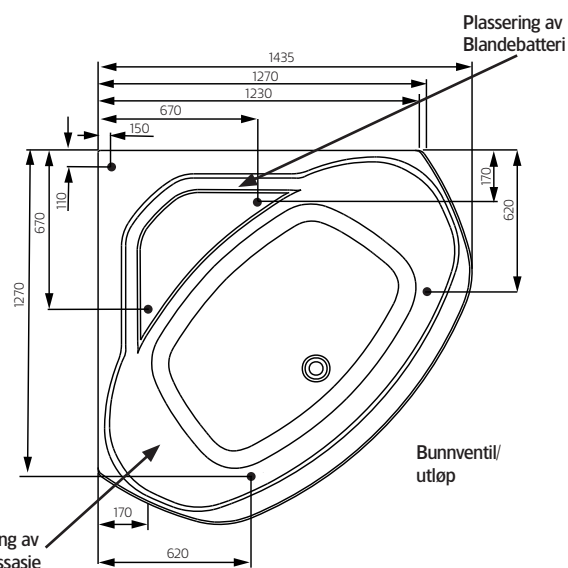

HAFA AQUA 140 C MASSASJEBADEKAR

mai 15

1. PRODUKTBESKRIVELSE, BRUKSOMRÅDE

Beskrivelse

Et familievennlig hjørnebadekar med rene, enkle linjer. Har en sitteplass som gjør det praktisk å bade med barn.

Karet er lagd av sanitetsakryl av høyeste kvalitet og er forsterket med glassfiberarmert polyester. Dette gir et kar med mange fordeler. Det holder godt på varmen og har en blank og slitesterk overflate som ikke gir grobunn for mikroorganismer.

Karet har en forsterket bunnplate og el-galvanisert benstativ for å forhindre rustangrep. Justerbare føtter gjør det lett å tilpasse karet på alle gulv. Karet leveres med komplett avløpssett.

Bruksområde

Massasjebadekar før personlig hygiene.

Overflatebehandling

Sanitetsakryl

2. MÅLANGIVELSE/TEKNISKE DATA

| Modell | Aqua 140 C |
|-----------------|-----------------------------|
| Størrelse, mm | 1230/1435x 1230/1435x680 |
| Volum | 346 liter |
| Vanndybde | 430 mm |
| Karadybde innv. | 495 mm |

Fotens justeringsmonn ca. 30 mm
OBS – kan variere avhengig av gulvets fall.

Plassering av pumpe.
For el-tilkopling følger det med 1,5 m kabel.
Kontakt fagmann!

Plassering støttefot (5 stk.) For å unngå at en støttefot havner rett over gulvsluket, bør du kontrollere hvor karets støtteføtter og utløp er plassert.