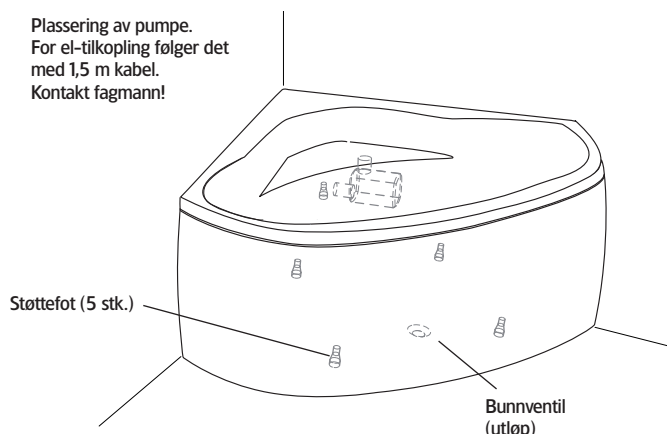

HAFA AQUA 140 C MASSASJEBADEKAR

mai 15

1. PRODUKTBESKRIVELSE, BRUKSOMRÅDE

Beskrivelse

Et familievennlig hjørnebadekar med rene, enkle linjer. Har en sitteplass som gjør det praktisk å bade med barn.

Karet er lagd av sanitetsakryl av høyeste kvalitet og er forsterket med glassfiberarmert polyester. Dette gir et kar med mange fordeler. Det holder godt på varmen og har en blank og slitesterk overflate som ikke gir grobunn for mikroorganismer.

Massasjebadekar før personlig hygiene.

Overflatebehandling

Sanitetsakryl

2. MÅLANGIVELSE/TEKNISKE DATA

| Modell | Aqua 140 C |
|-----------------|-----------------------------|
| Størrelse, mm | 1230/1435x 1230/1435x680 |
| Volum | 346 liter |
| Vanndybde | 430 mm |
| Karadybde innv. | 495 mm |

Fotens justeringsmonn ca. 30 mm
OBS – kan variere avhengig av gulvets fall.

Plassering av pumpe.
For el-tilkopling følger det med 1,5 m kabel.
Kontakt fagmann!

Plassering støttefot (5 stk.) For å unngå at en støttefot havner rett over gulvsluket, bør du kontrollere hvor karets støtteføtter og utløp er plassert.