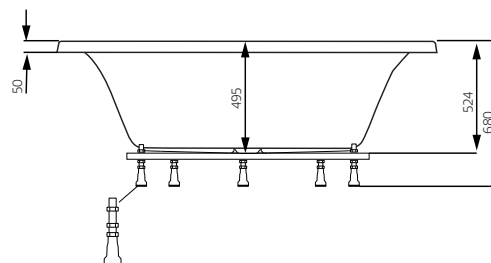

Fotens justeringsmonn ca. 30 mm
OBS – kan variere avhengig av gulvets fall.

Plassering av pumpe.
For el-tilkopling følger det med 1,5 m kabel.
Kontakt fagmann!

Plassering støttefot (5 stk.) For å unngå at en støttefot havner rett over gulvsluket, bør du kontrollere hvor karets støtteføtter og utløp er plassert.