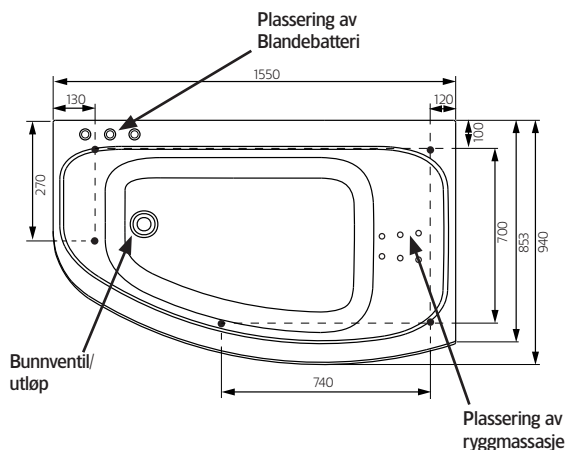

Plassering støttefot (5 stk.) For å unngå at en støttefot
havner rett over gulvsluket, bør du kontrollere hvor karets
støtteføtter og utløp er plassert.