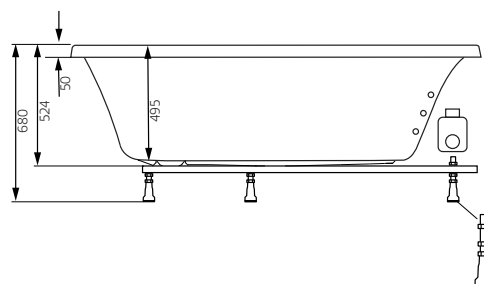

### 2. MÅLANGIVELSE/TEKNISKE DATA

Modell	Aqua 160 L	
Størrelse, mm	1550x945x680	
Volum	290 liter	
Vanndybde	425 mm	
Kardybde innv.	495 mm	

Fotens justeringsmonn ca. 30 mm  
OBS – kan variere avhengig av gulvets fall.