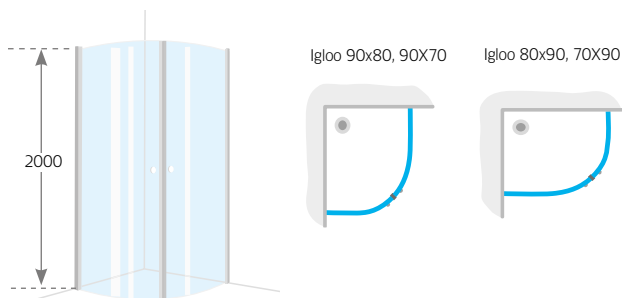

Hafa IGLOO ROUND DUSJHJØRNE

desember 16

1. PRODUKTBEKRIVELSE, BRUKSOMRÅDE

Beskrivelse

Dusjhjørne med løftehengsler. Dørene kan åpnes innover og utover. 6 mm herdet sikkerhetsglass. Ved behov kan Hafa Igloo monteres med gulvprofil. Løftehøyde 5 mm. Monteres mot fast underlag. Kan monteres med 12 mm utenpåliggende rør cc 35 mm. Hafa Igloo Flower, Leaf og Stripe har mønster på utsiden, noe som gjør dem lettere å rengjøre.

Flower

Leaf.

Stripe.

2. MÅLANGIVELSE/TEKNISKE DATA

Modell	Glass/ Mønster	Profiler	Mål justerbar +/-10 mm
Igloo R 90x70	Klarglass.	Sølvfarget.	910x710
Igloo R 70x90	Klarglass.	Sølvfarget.	710x910
Igloo R 80x80	Klarglass.	Sølvfarget.	810x810
Igloo R 80x90	Klarglass.	Sølvfarget.	810x910
Igloo R 90x80	Klarglass.	Sølvfarget.	910x810
Igloo R 90x90	Klarglass.	Sølvfarget.	910x910
Igloo R 80x80	Frosted.	Sølvfarget.	810x810
Igloo R 80x90	Frosted.	Sølvfarget.	810x910
Igloo R 90x80	Frosted.	Sølvfarget.	910x810
Igloo R 90x90	Frosted.	Sølvfarget.	910x910
Igloo R 80x80	Halvfrosted.	Sølvfarget.	810x810
Igloo R 80x90	Halvfrosted.	Sølvfarget.	810x910
Igloo R 90x80	Halvfrosted.	Sølvfarget.	910x810
Igloo R 90x90	Halvfrosted.	Sølvfarget.	910x910
Igloo R 80x80	Svartstøt.	Sølvfarget.	810x810
Igloo R 80x90	Svartstøt.	Sølvfarget.	810x910
Igloo R 90x80	Svartstøt.	Sølvfarget.	910x810
Igloo R 90x90	Svartstøt.	Sølvfarget.	910x910
Igloo RM 90x90	Flower.	Sølvfarget.	910x910
Igloo RM 80x80	Flower.	Sølvfarget.	810x810
Igloo RM 90x90	Leaf.	Sølvfarget.	910x910
Igloo RM 80x80	Leaf.	Sølvfarget.	810x810
Igloo RM 90x90	Stripe.	Sølvfarget.	910x910
Igloo RM 80x80	Stripe.	Sølvfarget.	810x810
Slepelist.			12 mm
Slepelist.			20 mm
Gulvprofil Igloo R		Krom.	B15xH10 mm