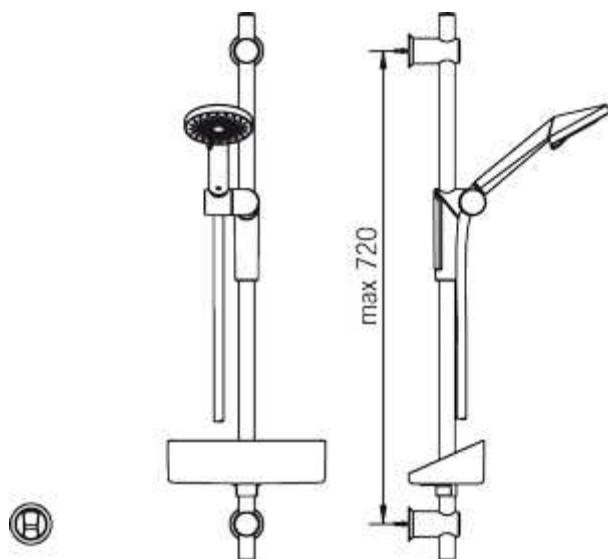

Oras Optima (2790)

Dusjstyr

Farge: Forkrommet

NRF: 4202918

EAN code: 6414150070136

Beskrivelse: Oras Optima dusjsett

med 1500 mm dusjslange, dusjstang, hånddusjholder, veggbrakett og hånddusj med ulike stråletyper for en bedre dusjopplevelse, og kalkavvisende silplate. Økovenlig mengdekontroll.

Leveres høsten 2013

Teknisk informasjon

Mål

**Nedlastbare filer**

Veggstang

Reservedel
Glider for dusjstang
Veggbrakett

Produktkode
601457V
601459V