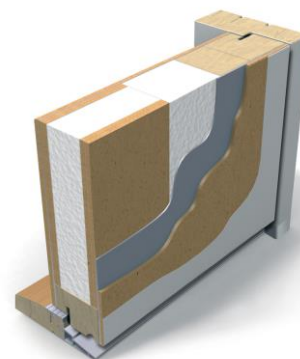

Snitt Forus ytterdører