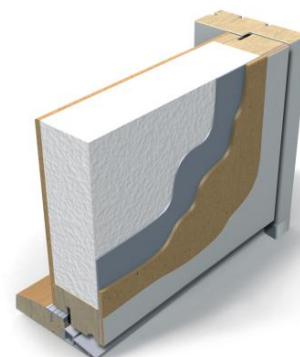

Snitt prisgunstige ytterdører