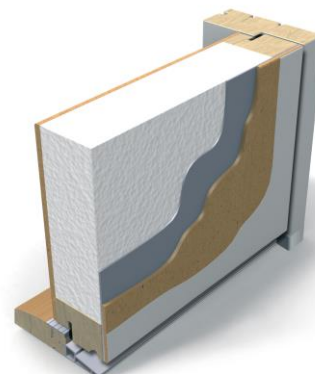

Beslag og karm standard ytterdører:

- Forsikringsgodkjent låskasse Assa 8765
- Forsikringsgodkjent sylinder TV 5596C m/ avtagbar innvendig knappnøkkel
- Forsikringsgodkjent sluttstykke LP712
- Tre justerbare hengsler med bakkantsikring, 3248-110 TKMS (ZN) – med klarlakk
- Serien Forus har skjulte hengsler, Tectus 340 3D matt krom, som standard.
- Malt karm av kvistfri furu 42x105 med HC godkjent terskel av eik og aluminium

Beslag og karm prisgunstige ytterdører:

- Låskasse Assa 565
- Sylinder TV5545
- Sluttstykke 1887-2
- Tre justerbare hengsler med bakkantsikring, 3248-110 TKMS (ZN) – med klarlakk
- Malt karm av furu 42x92 med HC godkjent terskel av eik og aluminium

Dørene leveres montert i karm med beslag. Dørrider er ikke inkludert.

Bruksområde

Ytterdører i offentlige og private bygg.

Farger

Standard farge hvit NCS S 0502 Y, glansverdi 30 – andre farger kan leveres på bestilling. Er også tilgjengelig i teakfiner på bestilling.

Overflatebehandling

Dørblad og karm er behandlet med 2 strøk to-komponent syreherda maling, 1 strøk vannbasert toppstrøk. På spesialfarger er også toppstrøket to-komponent syreherda maling.

Overflatebehandling finerte dører er ubehandlet

Overflatebehandling terskel, UV lakk

Tilbehørsprodukter

Sidefelt og overlysfelt

Dørrider

Kikkehull

Sparkeplate

Skjulte hengsler, Tectus 340 3D matt krom

Dører uten glass kan leveres med EI30 klassifisering på bestilling.

Snitt standard ytterdør